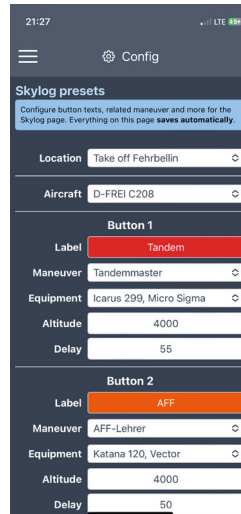

OneClick-Log – Logge deine Sprünge mit nur einem Klick. Dein Logbuch ist sicher in der **Skylog Cloud**.

-  OneClick-Log
-  Auswertungen mit Relevanz
-  Multi-Plattform-Access: iOS, Android, Web
-  DSGVO-konforme Datenhaltung in Deutschland
-  Zukunftsfähige Softwarearchitektur mit einer Schnittstelle zu künftigen DFV-Online-Angeboten

Hauptfunktionen

- 4 individuelle OneClick-Buttons
- Zähler deiner täglichen Sprünge
- Ereignis- und Reserve-Marker

- Sprung-Statistik
- 90-Tage-Regel
- Lizenz/Berechtigungen

- Dropzone, Sprungart und Ausrüstung

- Individuelle OneClick-Einstellungen
- Datenübernahme deiner vorherigen Sprünge

Einfache Installation

Skylog ist eine Progressive Web App, daher ist keine Installation über den App Store erforderlich.

app.skylog.cloud